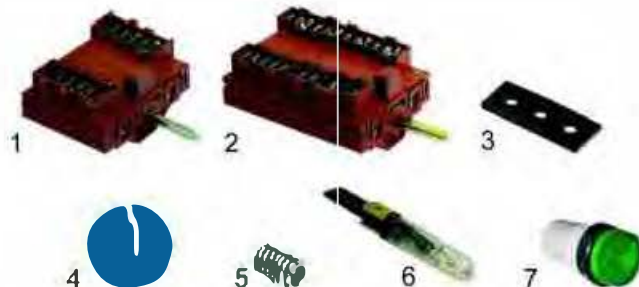

Item	Order	Description	Model	OEM
1	345005	switch combination	LTB11	069412
2	015541	switch combination	Signal 106411 V 140	

Item	Order	Description	Model	OEM
1	359001	signal lamp	LTB11, LTB12	069415
2	359002	signal lamp	LTB22	069416
3	359003	signal lamp		066408
4	359006	signal lamp	LTB12, LTB22	069417

Item	Order	Description	Model	OEM
1	345824	switch	LS32, LS33	049316
2	345825	push button		049315
3	345826	switch	LS33	049326

Item	Order	Description	Model	OEM
1	345827	push button/ grey	LS241161001	049317
2	345828	push button/decil		049318
3	345829	push button	LS33	049325
4	345830	blind cap		ob

Item	Order	Description	Model	OEM
1	359130	signal element/green		048832
2	359126	socket/green		075096

Item	Order	Description	Model	OEM
1	34519	main switch		0482
2	345168	program switch		048828
3	504732	gasket	LS61, LS62, LS63, LS64	046360
4	11097	knob		048830
5	504733	grub screw		047846
6	359130	signal element		048832
7	359126	socket/green		075096