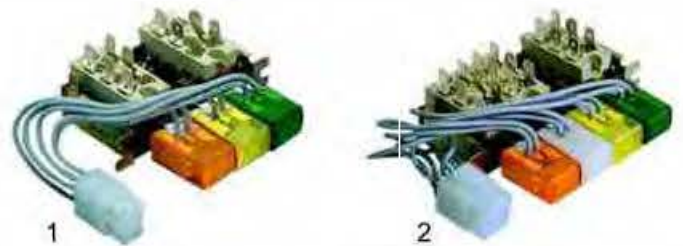

Item	Order	Description	Model	OEM
1	504729	switch panel	LS12DP	021 0414
2	504730	switch panel	LS12HD	048598
3	27 L	gasket	universal	— 107

Item	Order	Description	Model	OEM
1	345831	switch		049063
2	345832	push button		049068
3	345833	push button	LS11	049062
4	345834	push button		015 065
5	345836	signal		504 p i