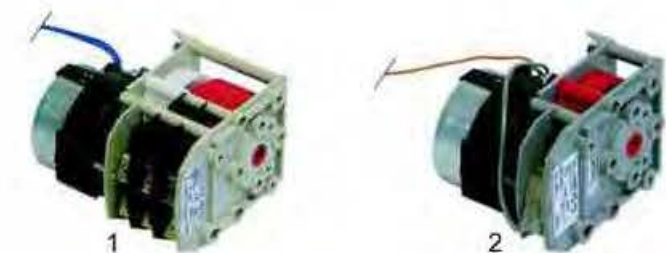

Item	Order	Description	Model	OEM
1	504732	gasket		046360
2	110912	knob	LS7	048340
3	110913	knob	LS8, LS10, LS12	048402
4	504733	grub screw		047846

Item	Order	Description	Model	OEM
1	359130	signal element, 230V	LS7, LS8	048488
1	359132	signal element/green, 230V	LS10, LS12	048832
2	359126	socket/green		075096

## Timers

Item	Order	Description	Model	OEM
1	36279	120°/300°, 7 cams, 230V	LB1, LB2 (to Nr 716)	49054
2	360278	120°/300°, 7 cams, 230V	LB1 (from Nr 717), LB2 (from Nr 717)	49256
3	360277	regeneration, 230V	LB1, LB2	49254