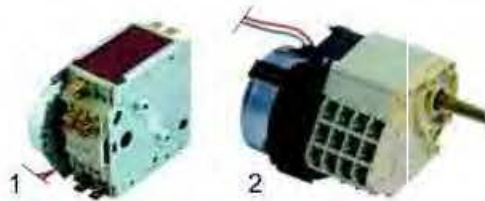

Item	Order	Description	Model	OEM
1	360283	230V	LS360, LS365	068671
2	360039	180°, 4 cams, 230V	LS510, LS520, LS521	047497, 048881