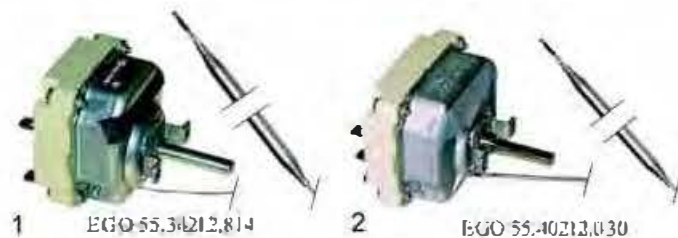

Item	Order	Description	Model	OEM
1	390003	30 - 90 °C (boiler)	LTB11, LTB12	069422
2	390005	(-) 85 °C (ink)	LTB22	069423

Item	Order	Description	Model	OEM
1	375210	30 - 90 °C (boiler)	LB1, LB2	049191
2	390467	82 °C fixed (boiler)	LS32, LS33	049255