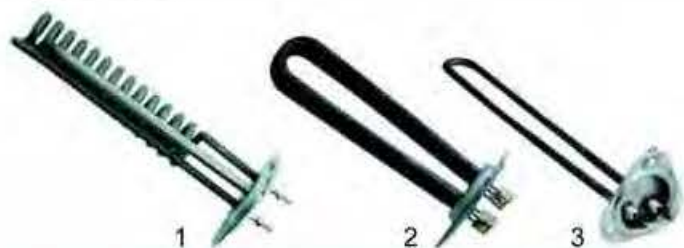

Boiler elements

Item	Order	Description	Model	OEM
1	415002	3000 W, 230 V	LTB11, LTB12, LTB22	069455, 069672
2	415174	3000 W, 3 phases 230 V	LB1, LB2, LS62 - LS64	048927
3	416130	2800 W, 230 V	LS32, LS33	049371