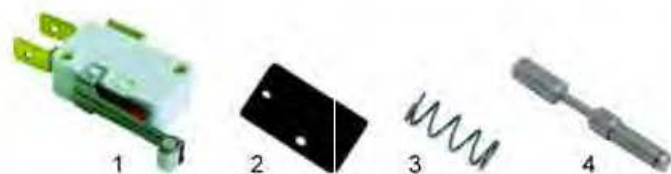

Item	Order	Description	Model	OEM
1	345250	micro switch		R010534
2	691077	insulating disc	HMM- / , HME- / , HMP- / , HMS- /	R010535
3	691078	pressure spring	HCG- / , HCM- /	Z700603
4	691079	pressure pin		R010533