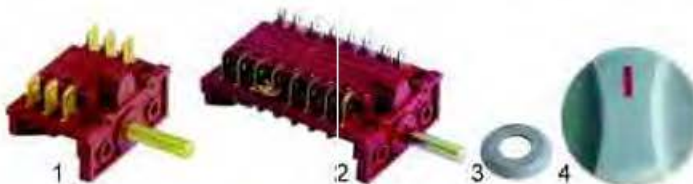

Item	Order	Description	Model	OEM
1	345687	selector switch	HCCG- /	T013001
2	345688	selector switch	HMG- /	R73111
3	691074	gasket	HCCG- /	R663046
4	113005	knob	HMG- /	R663062