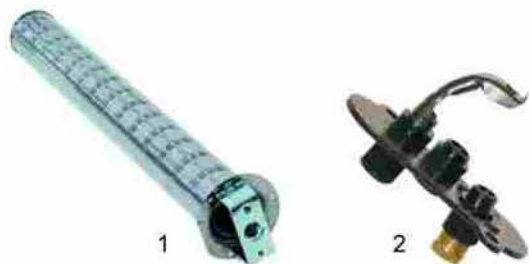

Pasta cookers (gas)

Item	Order	Description	Model	OEM
1	105160	burner	70/_CPG, 90/_CPG	67207200
2	100050	pilot burner	70/_CPG, 90/_CPG	67201300 67201700