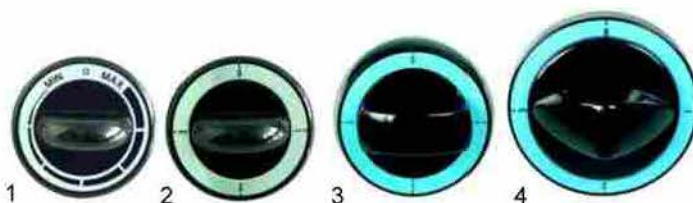

Item	Order	Description	Model	OEM
1	110019	knob (power)	60/30 CPE	61202800
2	110691	knob (switch)	60/60 CPE,	61201500
3	110692	knob, 72mm	70/_CPE	61202400
4	110693	knob, 82mm	90/_CPE	91200800