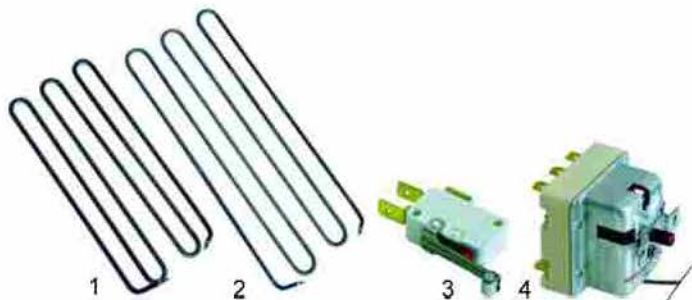

Tilting bratt pans (electric)

Item	Order	Description	Model	OEM
1	416539	2100W/230V	70/70 BRE	66502300
2	416540	3300W/230V	90/80 BRE 90/120 BRE	96500700
3	345250	micro switch	70/70 BRE, 90/80 BRE,	66105200
4	375262	safety thermostat, 350°C	90/120 BRE	66104500