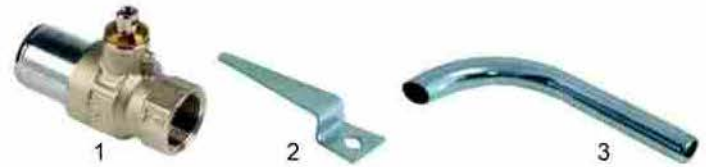

Fryers (mechanical)

Item	Order	Description	Model	OEM
1	540776	drain tap		67800100
2	110734	lever	60/_FR, 65/_FR	62302400
3	540777	drain pipe		63100000