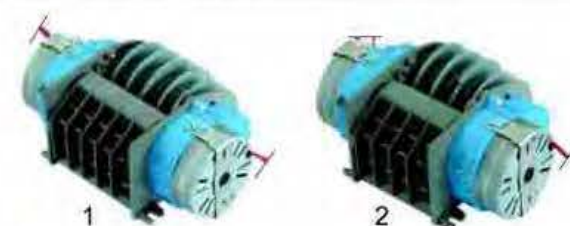

Item	Order	Description	Model	OEM
1	360303	5 cams	D40, D80, D120, C44, C66	26100021
2	360304	4 cams	L.P60, 70	261000