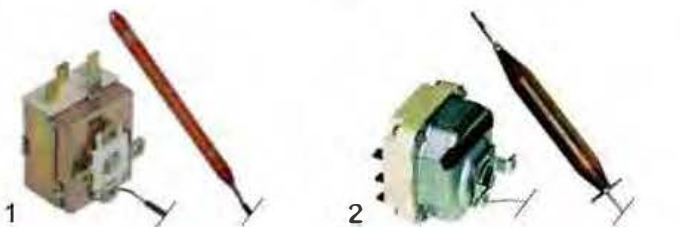

Item	Order	Description	Model	OEM
1	390196	35 - 93°C	BD, D	22180004
2	390043	80°C fixed	MR, MRC, E, EC, K	319