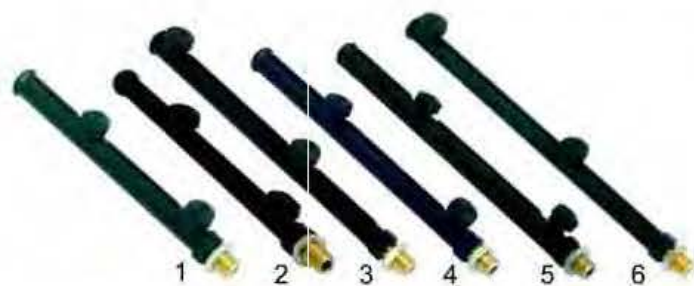

Item	Order	Description	Model	OEM
1	511779	rinse arm	SQ120	00011212
2	511780	rinse arm		00011213
3	511805	rinse arm	SQ160	00011186
4	511806	rinse arm		00011187
5	511807	rinse arm	SQ240	00011262
6	511808	rinse arm		00011263