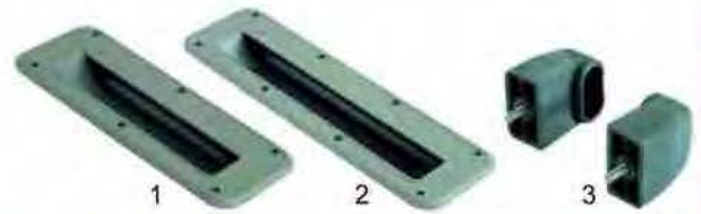

Item	Order	Description	Model	OEM
1	511889	door handle	BD_, SQ42 - SQ60	00205530
2	511890	door handle	D_, SQ120 - SQ240	00010610
3	511891	door handle ends	SQ885, STQ80	00041840