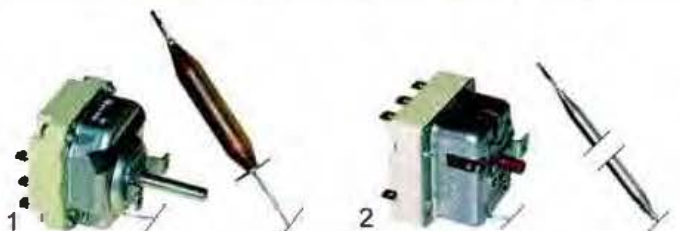

Item	Order	Description	Model	OEM
1	390042	35 - 85°C	MR, MRC, E, EC, K	22190001 319A
2	390178	safety thermostat 107°C	universal	22100002