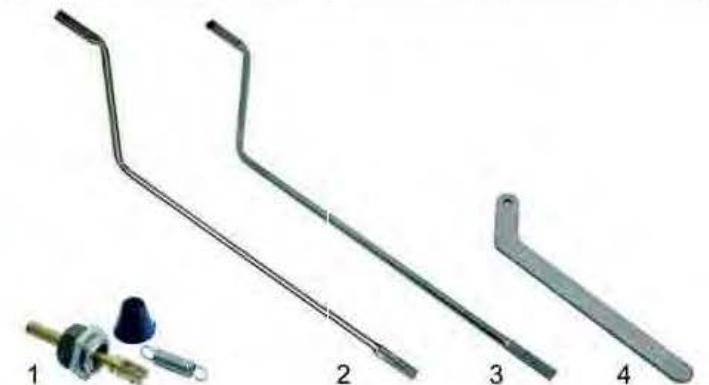

Item	Order	Description	Model	OEM
1	511111	group compl.	MR600, MR800	00006410/641
2	511113	shaft	MR600	00006408/640A
3	511114	shaft	MR800	00006409/640B
4	511112	shaft	MR1200	00006411/641A

Item	Order	Description	Model	OEM
1	390177	100°C	BD, D30/40, SQ42 - 60	22110020