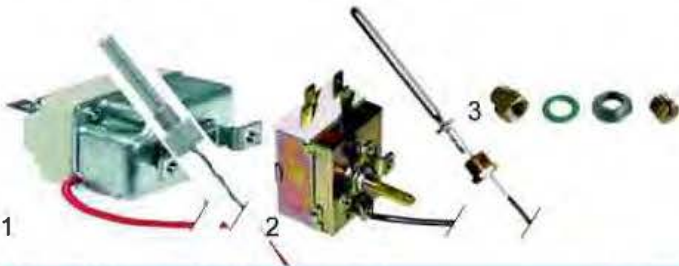

Thermostats

Item	Order	Description	Model	OEM
1	390172	60°C	BD, D, SQ	00057151
2	390173	0 - 90°C	ST80 (old), SQ885 (old)	00057150
3	550234	gland	MR, MRS, MRC, E, ES, EC, K, SQ	00003400 340

Item	Order	Description	Model	OEM
1	511081	micro switch kit	SQ12 - SQ60	00011100
2	511119	micro switch kit	SQ120 - 160, SQT80, SQ885 (old)	00011090